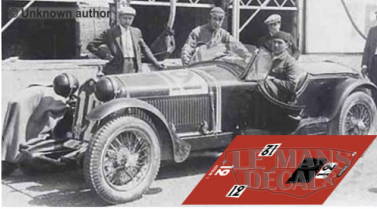

2025-04-02 - 04:46:12

Rf. LM0027

P/N.

Alfa Romeo 8C 2300 LM - Le Mans 1932 num.12

** Esta Ficha es de caracter INFORMATIVO y carece de calidad contractual, los precios, existencias y referencias puede variar en el momento de formalizarlo en Pedido.