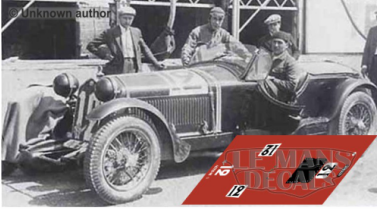

2024-11-21 - 12:57:53

Rf. LM0027

P/N.

Alfa Romeo 8C 2300 LM - Le Mans 1932 num.12

** Esta Ficha es de caracter INFORMATIVO y carece de calidad contractual, los precios, existencias y referencias puede variar en el momento de formalizarlo en Pedido.