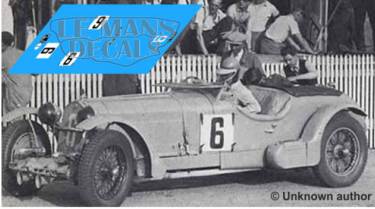

2025-04-02 - 04:46:11

Rf. LM0029

P/N.

Alfa Romeo 8C 2300 LM - Le Mans 1934 num.6

** Esta Ficha es de caracter INFORMATIVO y carece de calidad contractual, los precios, existencias y referencias puede variar en el momento de formalizarlo en Pedido.