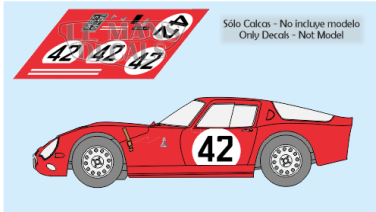

2025-04-03 - 04:20:20

Rf. LM0039 P/N.

Alfa Romeo Giulia TZ2 - Le Mans 1965 num.42

** Esta Ficha es de caracter INFORMATIVO y carece de calidad contractual, los precios, existencias y referencias puede variar en el momento de formalizarlo en Pedido.