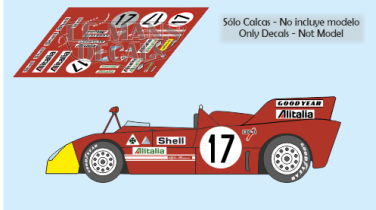

2025-04-02 - 04:04:48

Rf. LM0062 P/N.

*Alfa Romeo T33/TT/3 - Le Mans 1972 num.17*

\*\* Esta Ficha es de caracter INFORMATIVO y carece de calidad contractual, los precios, existencias y referencias puede variar en el momento de formalizarlo en Pedido.