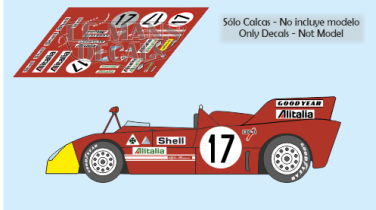

2025-10-23 - 16:56:39

Rf. LM0062 P/N.

Alfa Romeo T33/TT/3 - Le Mans 1972 num.17

** Esta Ficha es de caracter INFORMATIVO y carece de calidad contractual, los precios, existencias y referencias puede variar en el momento de formalizarlo en Pedido.