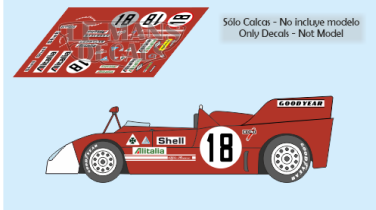

2025-04-02 - 04:04:47

Rf. LM0063 P/N.

Alfa Romeo T33/TT/3 - Le Mans 1972 num.18

** Esta Ficha es de caracter INFORMATIVO y carece de calidad contractual, los precios, existencias y referencias puede variar en el momento de formalizarlo en Pedido.