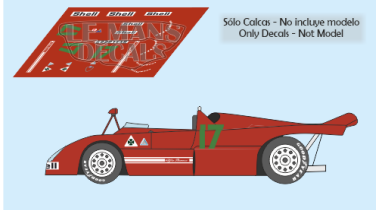

2025-01-02 - 19:14:37

Rf. LM0065 P/N.

*Alfa Romeo T33/TT/3 - Le Mans Test 1972 num.17*

\*\* Esta Ficha es de caracter INFORMATIVO y carece de calidad contractual, los precios, existencias y referencias puede variar en el momento de formalizarlo en Pedido.