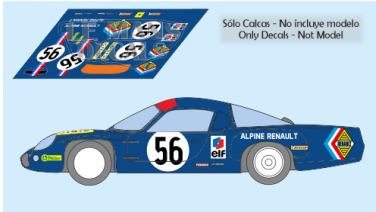

Rf. LM0089 P/N.

Alpine A210 - Le Mans 1968 num.56

** Esta Ficha es de caracter INFORMATIVO y carece de calidad contractual, los precios, existencias y referencias puede variar en el momento de formalizarlo en Pedido.