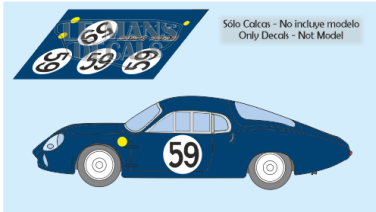

Rf. LM0112 P/N.

Alpine M63B - Le Mans 1964 num.59

** Esta Ficha es de caracter INFORMATIVO y carece de calidad contractual, los precios, existencias y referencias puede variar en el momento de formalizarlo en Pedido.