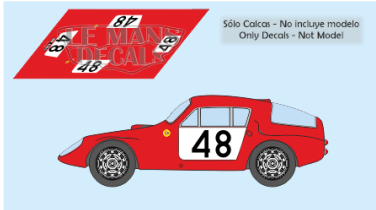

2024-12-04 - 09:45:04

Rf. LM0250 P/N.

*Austin Healey LM Sprite - Le Mans 1966 num.48*

\*\* Esta Ficha es de caracter INFORMATIVO y carece de calidad contractual, los precios, existencias y referencias puede variar en el momento de formalizarlo en Pedido.