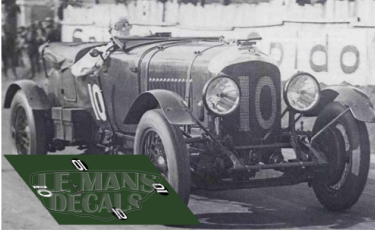

2025-04-02 - 21:41:50

Rf. LM0262 P/N.

Bentley 4 1/2 Litre - Le Mans 1929 num. 10

** Esta Ficha es de caracter INFORMATIVO y carece de calidad contractual, los precios, existencias y referencias puede variar en el momento de formalizarlo en Pedido.