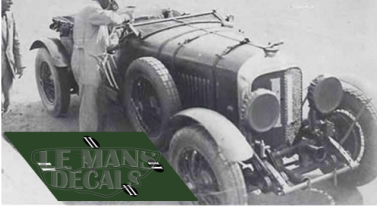

2025-04-02 - 04:45:06

Rf. LM0263 P/N.

Bentley 4 1/2 Litre - Le Mans 1929 num.11

** Esta Ficha es de caracter INFORMATIVO y carece de calidad contractual, los precios, existencias y referencias puede variar en el momento de formalizarlo en Pedido.