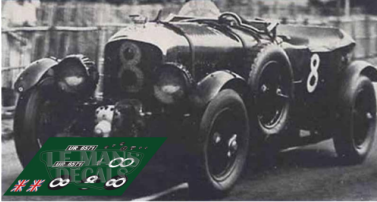

2025-01-30 - 18:57:39

---

Rf. LM0264 P/N.

*Bentley C Blower - Le Mans 1930 num.8*

---

\*\* Esta Ficha es de caracter INFORMATIVO y carece de calidad contractual, los precios, existencias y referencias puede variar en el momento de formalizarlo en Pedido.