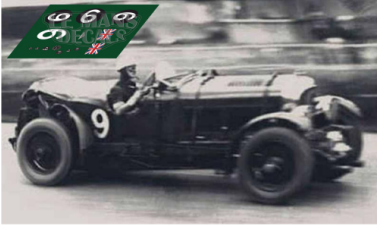

2025-01-30 - 19:02:43

---

Rf. LM0265      P/N.

*Bentley C Blower - Le Mans 1930 num.9*

---

\*\* Esta Ficha es de caracter INFORMATIVO y carece de calidad contractual, los precios, existencias y referencias puede variar en el momento de formalizarlo en Pedido.