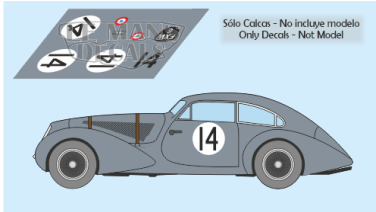

2024-11-21 - 16:44:22

Rf. LM0269 P/N.

Bentley Embi-ricos - Le Mans 1951 num.14

** Esta Ficha es de caracter INFORMATIVO y carece de calidad contractual, los precios, existencias y referencias puede variar en el momento de formalizarlo en Pedido.