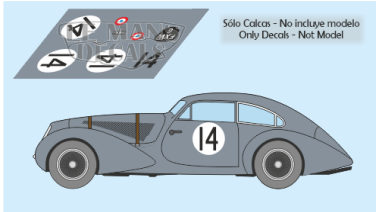

2025-04-03 - 04:51:26

Rf. LM0269 P/N.

Bentley Embi-ricos - Le Mans 1951 num.14

** Esta Ficha es de caracter INFORMATIVO y carece de calidad contractual, los precios, existencias y referencias puede variar en el momento de formalizarlo en Pedido.