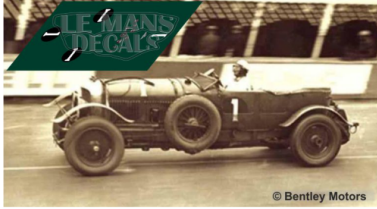

2025-01-30 - 18:23:23

Rf. LM0275 P/N.

Bentley Speed Six - Le Mans 1929 num.1

** Esta Ficha es de caracter INFORMATIVO y carece de calidad contractual, los precios, existencias y referencias puede variar en el momento de formalizarlo en Pedido.