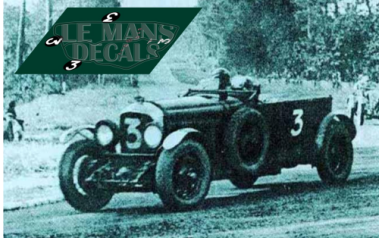

2025-01-30 - 19:09:28

---

Rf. LM0277 P/N.

*Bentley Speed Six - Le Mans 1930 num.3*

---

\*\* Esta Ficha es de caracter INFORMATIVO y carece de calidad contractual, los precios, existencias y referencias puede variar en el momento de formalizarlo en Pedido.