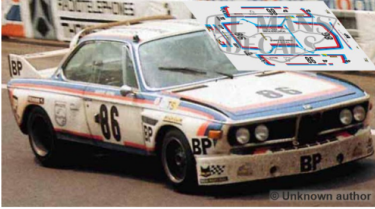

2024-11-23 - 09:07:50

---

Rf. LM0285 P/N.

*BMW 3.0 CSL - Le Mans 1974 num.86*

---

\*\* Esta Ficha es de caracter INFORMATIVO y carece de calidad contractual, los precios, existencias y referencias puede variar en el momento de formalizarlo en Pedido.