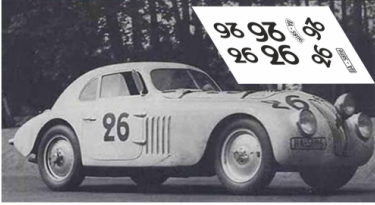

2025-01-30 - 18:49:24

Rf. LM0292

P/N.

BMW 328 Touring - Le Mans 1939 num.26

** Esta Ficha es de caracter INFORMATIVO y carece de calidad contractual, los precios, existencias y referencias puede variar en el momento de formalizarlo en Pedido.