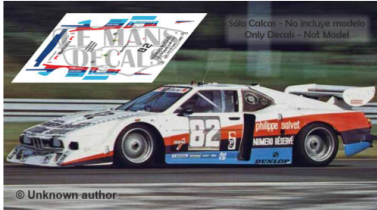

2025-03-14 - 05:45:11

Rf. LM0299 P/N.

BMW M1 March - Le Mans 1980 num.82

** Esta Ficha es de caracter INFORMATIVO y carece de calidad contractual, los precios, existencias y referencias puede variar en el momento de formalizarlo en Pedido.