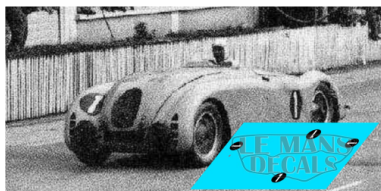

2025-04-04 - 23:17:44

Rf. LM0322

P/N.

Bugatti 57G - Le Mans 1937 num.1

** Esta Ficha es de caracter INFORMATIVO y carece de calidad contractual, los precios, existencias y referencias puede variar en el momento de formalizarlo en Pedido.