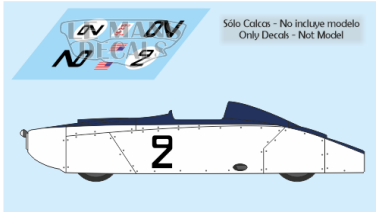

2025-04-03 - 05:40:38

Rf. LM0327 P/N.

Cadillac Le Monstre - Le Mans 1950 num.2

** Esta Ficha es de caracter INFORMATIVO y carece de calidad contractual, los precios, existencias y referencias puede variar en el momento de formalizarlo en Pedido.