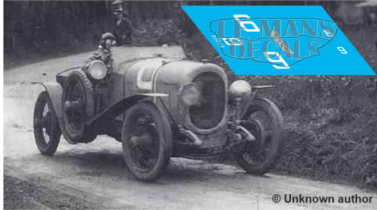

2025-01-30 - 18:56:31

---

Rf. LM0342 P/N.

*Chenard & Walcker Sport - Le Mans 1923 num.9*

---

\*\* Esta Ficha es de caracter INFORMATIVO y carece de calidad contractual, los precios, existencias y referencias puede variar en el momento de formalizarlo en Pedido.