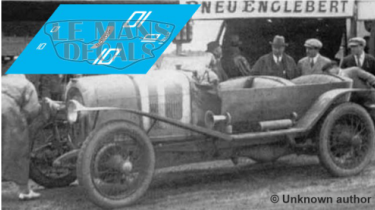

2025-01-30 - 18:46:40

---

Rf. LM0343

P/N.

*Chenard & Walcker Sport - Le Mans 1923 num.10*

---

\*\* Esta Ficha es de caracter INFORMATIVO y carece de calidad contractual, los precios, existencias y referencias puede variar en el momento de formalizarlo en Pedido.