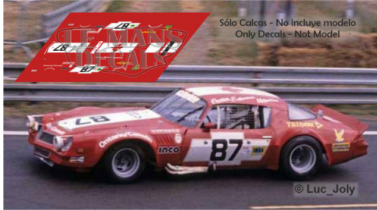

2025-01-29 - 20:54:17

---

Rf. LM0354 P/N.

*Chevrolet Camaro - Le Mans 1980 num.87*

---

\*\* Esta Ficha es de caracter INFORMATIVO y carece de calidad contractual, los precios, existencias y referencias puede variar en el momento de formalizarlo en Pedido.