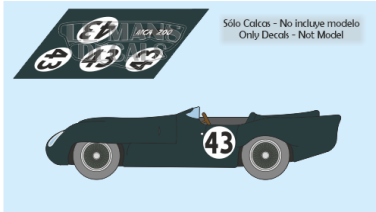

2025-04-03 - 04:51:32

Rf. LM0376 P/N.

*Connaught AL SR - Le Mans 1955 num.43*

\*\* Esta Ficha es de caracter INFORMATIVO y carece de calidad contractual, los precios, existencias y referencias puede variar en el momento de formalizarlo en Pedido.