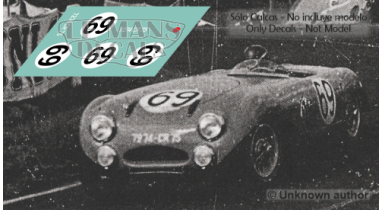

2024-06-28 - 07:17:18

Rf. LM0378 P/N.

*Constantin 203C - Le Mans 1955 num.69*

\*\* Esta Ficha es de caracter INFORMATIVO y carece de calidad contractual, los precios, existencias y referencias puede variar en el momento de formalizarlo en Pedido.