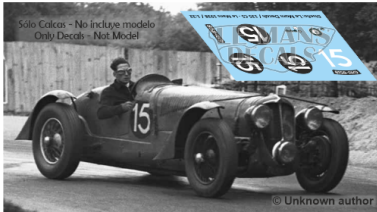

2025-04-03 - 04:51:31

Rf. LM0463 P/N.

Delahaye 135 CS - Le Mans 1938 num.15

** Esta Ficha es de caracter INFORMATIVO y carece de calidad contractual, los precios, existencias y referencias puede variar en el momento de formalizarlo en Pedido.