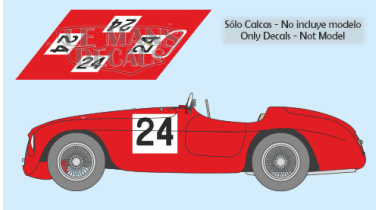

2024-11-23 - 22:16:17

Rf. LM0494 P/N.

Ferrari 195 S - Le Mans 1950 num.24

** Esta Ficha es de caracter INFORMATIVO y carece de calidad contractual, los precios, existencias y referencias puede variar en el momento de formalizarlo en Pedido.